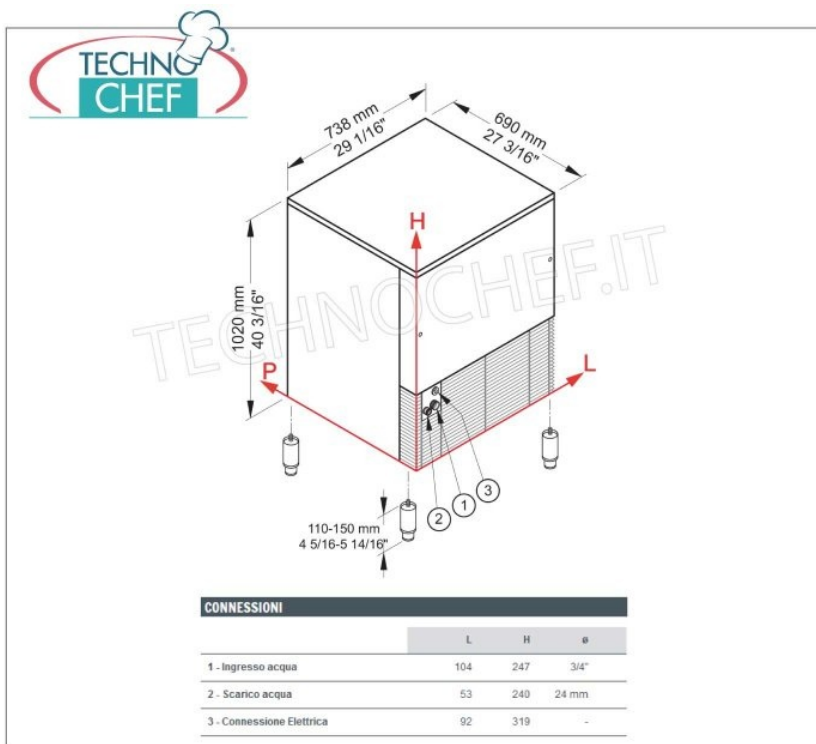

- Automatische Wasserbefüllung;
- Standardspannung und Sonderspannungen;

**CE-Kennzeichnung
HERGESTELLT IN ITALIEN**

VERFÜGBARE MODELLE

TCF362-GB1555A

Granulat-Eisbereiter, Leistung 155 kg/24 Stunden, 55 kg Tank, Gehäuse aus Edelstahl, luftgekühlt, V 230/1, 0,65 kW, Gewicht 94 kg - Abmessungen mm 738x690x1020h,

€ 2.295,03

Ohne MwSt
Versand berechnet werden

Lieferung 4 bis 9 Tage

TCF362-GB1555W

Granulat-Eisbereiter, Leistung 155 kg/24 Stunden, 55 kg Lagerkapazität, Gehäuse aus Edelstahl, WASSERgekühlt, V 230/1, 0,65 kW, Gewicht 94 kg - Abmessungen 738 x 690 x 1020 mm,

€ 2.333,00

Ohne MwSt
Versand berechnet werden

Lieferung 4 bis 9 Tage