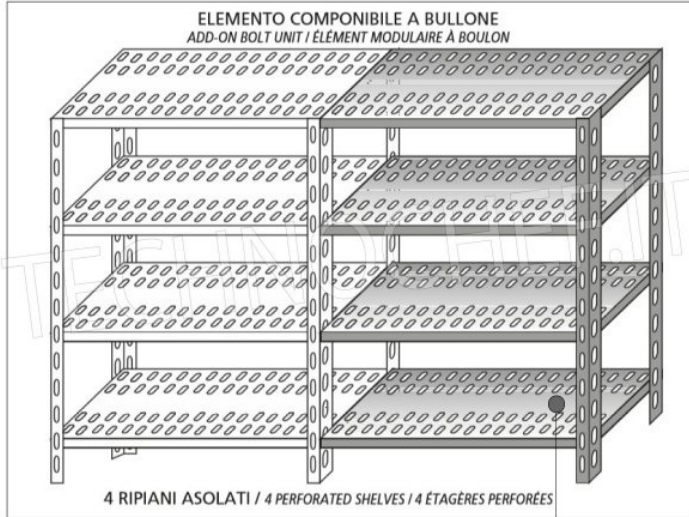

Lieferung 4 bis 9 Tage

Esempi di montaggio
Assembly examples - Exemples de l'Assemblée

SCAFFALE A BULLONE
Stainless steel bolt shelving - Étagère inox à boulons

TECHNO
 CHEF

ELEMENTO COMPONIBILE A BULLONE
ADD-ON BOLT UNIT / ÉLÉMENT MODULAIRE À BOULON

4 RIPIANI ASOLATI / 4 PERFORATED SHELVES / 4 ÉTAGÈRES PERFORÉES

MODULO AGGIUNTIVO

Ripiano asolato

TECHNOCHEF.IT

Kit 4 bulloni inox

TECHNOCHEF.IT