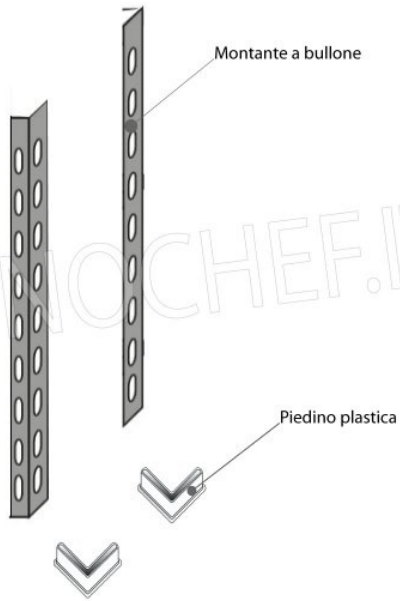

Lieferung 4 bis 9 Tage

Esempi di montaggio
Assembly examples - Exemples de l'Assemblée

SCAFFALE A BULLONE
Stainless steel bolt shelving - Étagère inox à boulons

TECHNO
 CHEF

ELEMENTO COMPONIBILE A BULLONE
ADD-ON BOLT UNIT / ÉLÉMENT MODULAIRE À BOULON

4 RIPIANI ASOLATI / 4 PERFORATED SHELVES / 4 ÉTAGÈRES PERFORÉES

MODULO AGGIUNTIVO

Ripiano asolato

TECHNOCHEF.IT

Kit 4 bulloni inox

TECHNOCHEF.IT