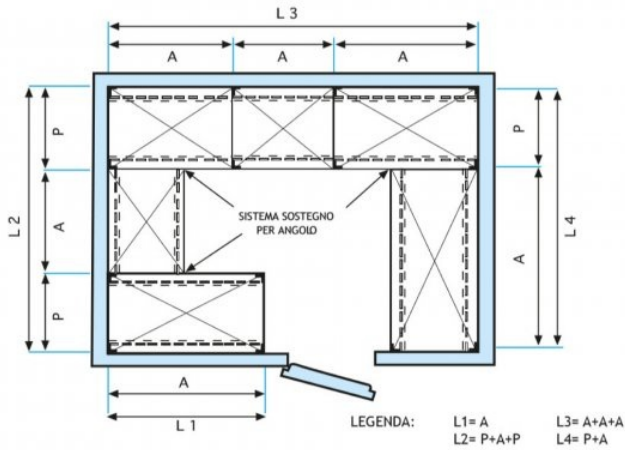

Esempi di montaggio
Assembly examples - Exemples de l'Assemblée